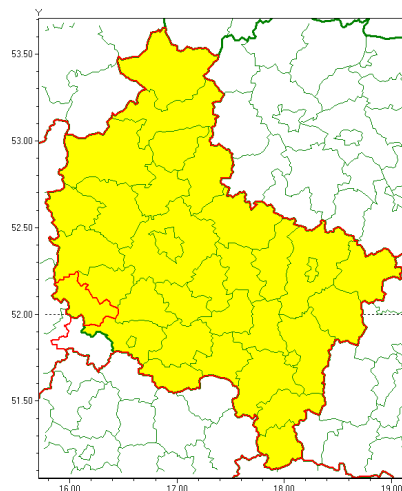

Zasięg ostrzeżenia w województwie

Burze z gradem

Ostrzeżenie meteorologiczne Nr 29

Nazwa biura	IMGW-PIB Biuro Prognoz Meteorologicznych w Poznaniu
Zjawisko/stopień zagrożenia	Burze z gradem/ 1
Obszar	województwo wielkopolskie powiat wolsztyński
Ważność	od godz. 14:00 dnia 28.06.2020 do godz. 23:00 dnia 28.06.2020
Przebieg	Prognozuje się wystąpienie burz z opadami deszczu miejscami od 20 mm do 30 mm, lokalnie do 40 mm oraz porywami wiatru do 90 km/h. Miejscami grad.
Prawdopodobieństwo wystąpienia zjawiska(%)	90%
Uwagi	Brak.
Dyrektor synoptyk IMGW-PIB	Lech Buchert
Godzina i data wydania	godz. 07:49 dnia 28.06.2020
SMS	IMGW-PIB OSTRZEŻENIE: BURZE Z GRADEM/1 wielkopolskie/wolsztyński od 14:00/28.06 do 23:00/28.06.2020 deszcz 40 mm, porywy 90 km/h.